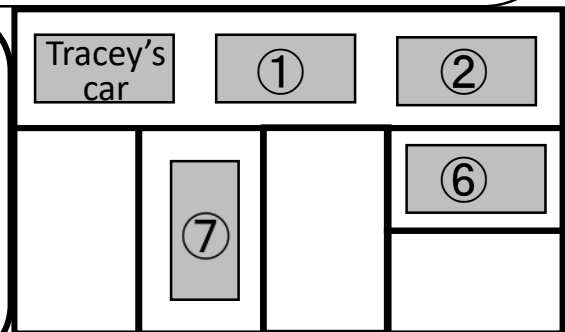

# TES 駐車場のご案内

- TESの駐車場は、図の①～⑦です。(駐車場に付いている番号とは異なりますので、ご注意ください)
- 番号③④⑤には、できるだけ軽自動車の方が停めてください。
- 他の場所には絶対に駐車しないでください。前のレッスンの方の車が停まっています駐車できない場合は、申し訳ありませんが、しばらくお待ちください。
- 車の入れ替え時、混雑するため危険です。お互いに譲り合って、安全に入れ替えていただきますようお願いいたします。
- どうしても駐車できない場合は、近隣のコインパーキングをご利用ください。1レッスンにつき200円を上限にお支払いいたします。ただし、利用した日の領収書が必要です。月謝袋をお渡ししたときに、その中に名前の書いた領収書を入れていただければ、次回お支払いいたします。

マンション  
(サーパス岡公園)

家

**TES**  
トレイシー  
イングリッシュ  
スクール

コイン  
パーキング

タバコ屋

パーキング